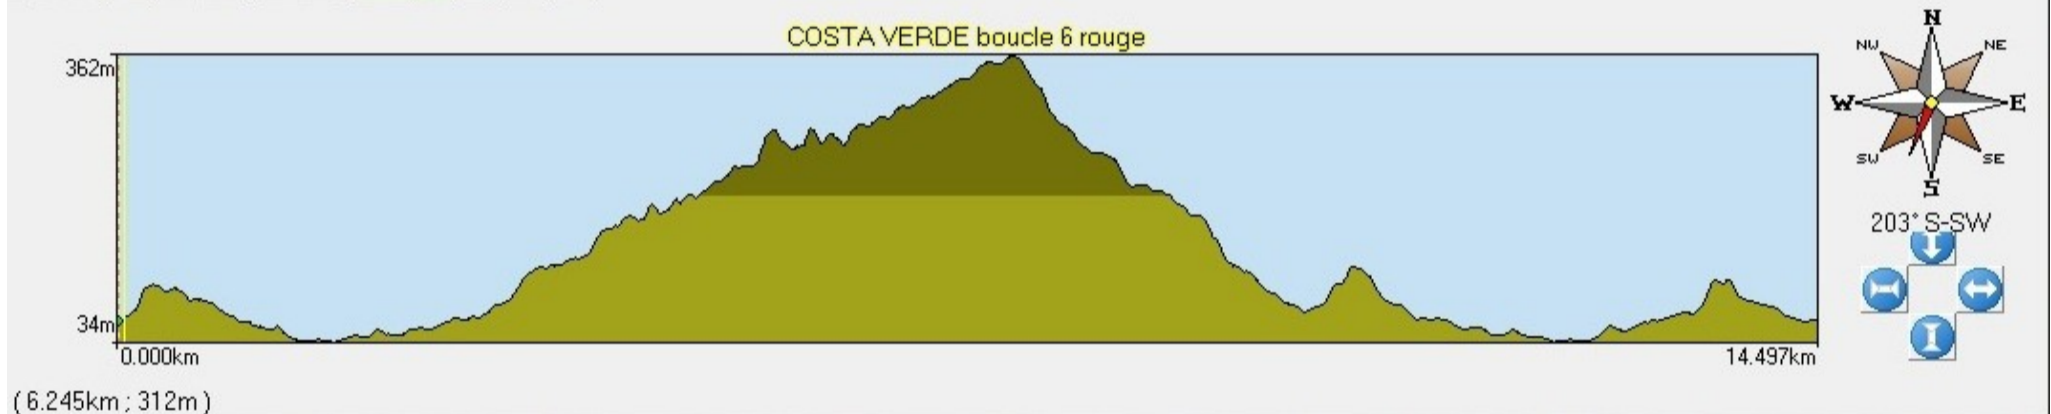

COSTA VERDE boucle 6 rouge

TYPE :	VTT	PROFIL :	VTT
LONGUEUR :	14.513 km	DUREE :	1h21
DENIVELE + :	666 m	PAUSE :	0h00
DENIVELE - :	666 m	NB ETAPES :	1
DIFFICULTE :		ALT. MAX :	362 m
INTERET :		ALT. MIN :	34 m

Palette Coupe

(6.245km; 312m)