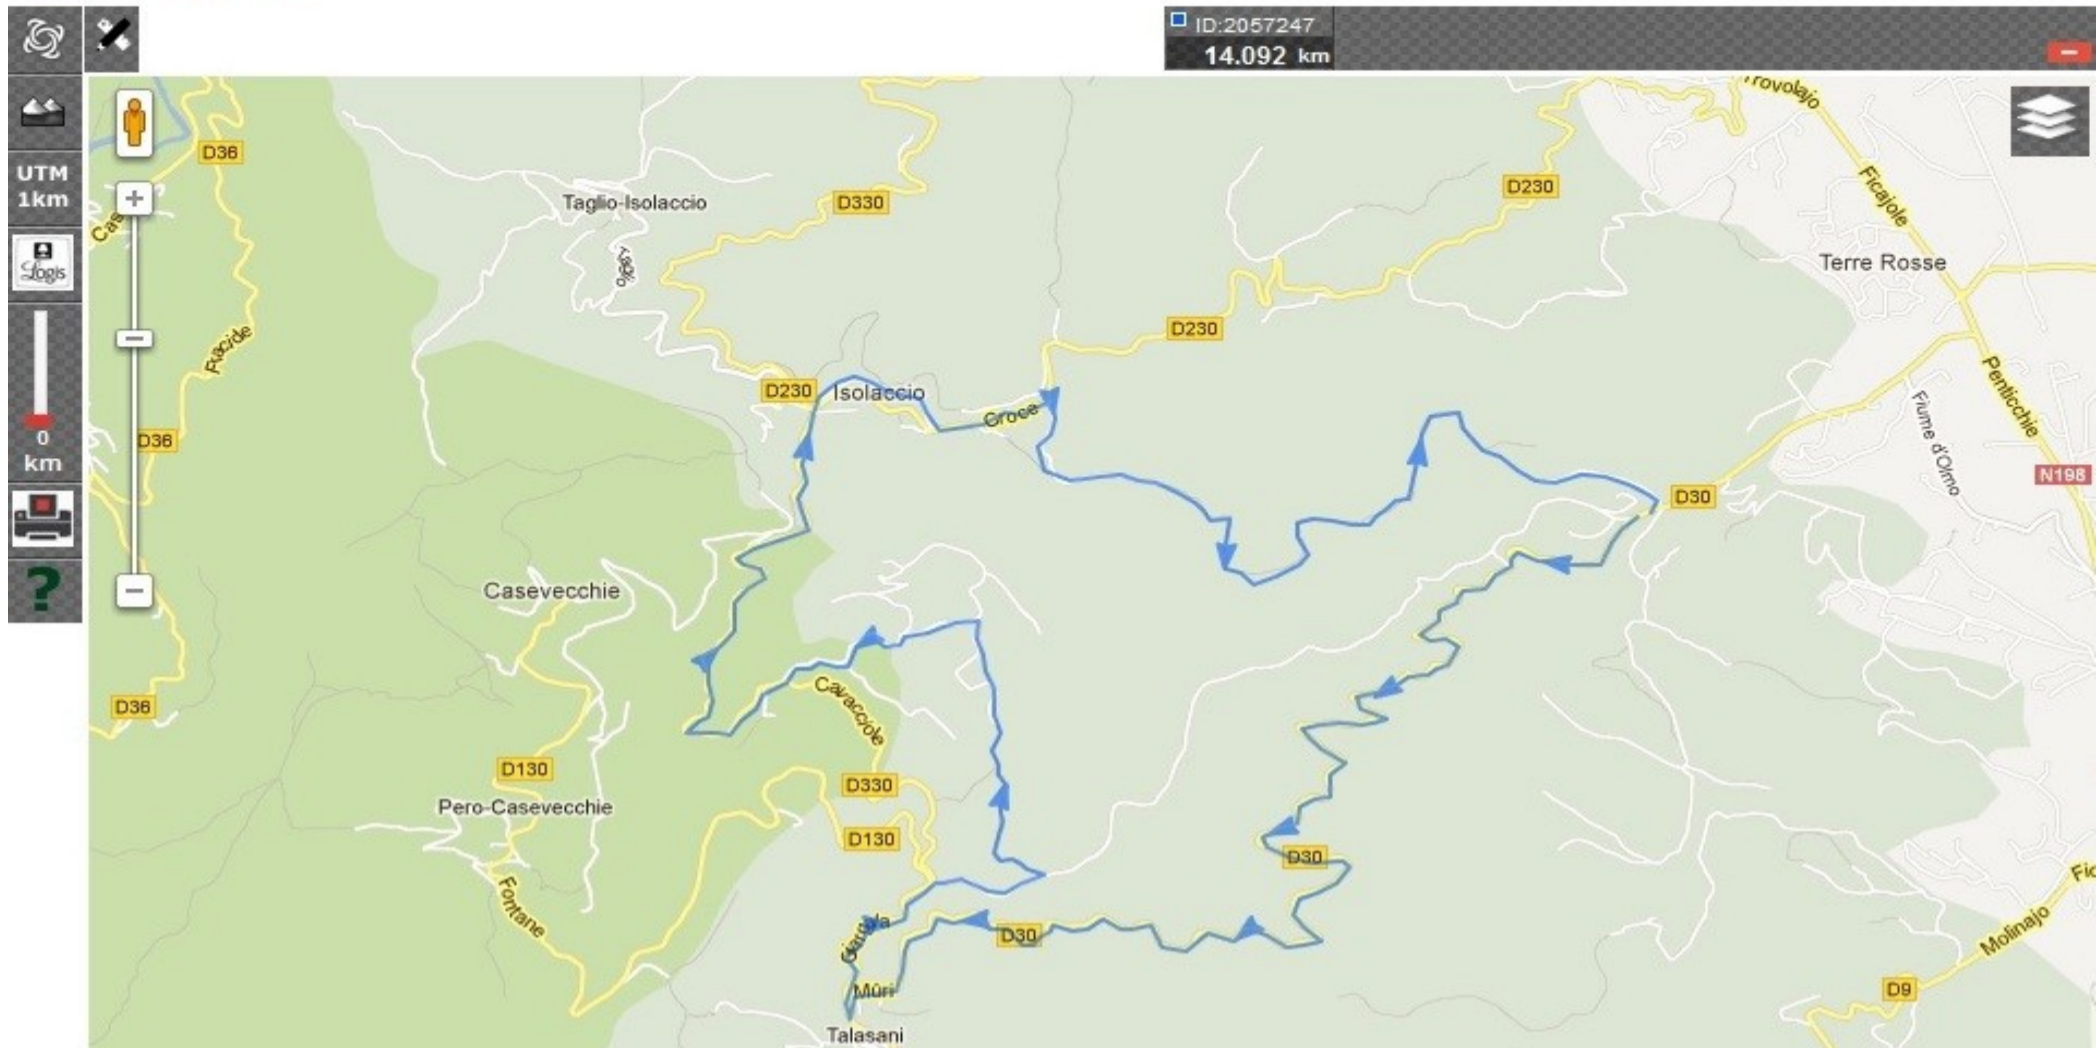

COSTA VERDE BCLE 7 ROUGE mandria-talasanis-isolaccio

Cyclisme VTT, 14.092km, Dénivelé 567m : Talasani -> Talasani

(0 votes; 0), 0 commentaire(s)

101955

Contactez l'auteur de ce parcours
Listez les parcours de cet auteur

COSTA VERDE boucle 7 rouge

TYPE :	VTT	PROFIL :	VTT
LONGUEUR :	14.191 km	DUREE :	1h06
DENIVELE + :	702 m	PAUSE :	0h00
DENIVELE - :	702 m	NB ETAPES :	1
DIFFICULTE :		ALT. MAX :	365 m
INTERET :		ALT. MIN :	59 m

Palette Coupe

(10.719km ; 125m)