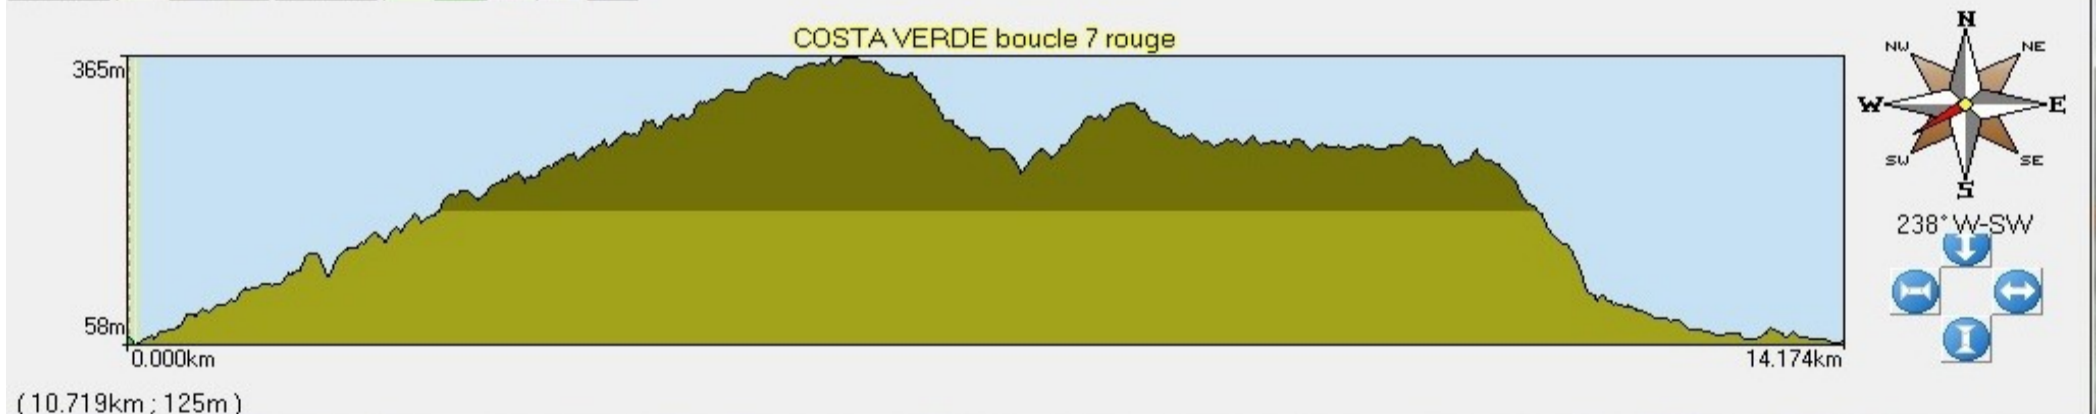

COSTA VERDE BCLE 7 ROUGE mandria-talasanis-isolaccio

Cyclisme VTT, 14.092km, Dénivelé 567m : Talasani -> Talasani

(0 votes; 0), 0 commentaire(s)

101955

Contactez l'auteur de ce parcours
Listez les parcours de cet auteur

COSTA VERDE boucle 7 rouge

TYPE :	VTT	PROFIL :	VTT
LONGUEUR :	14.191 km	DUREE :	1h06
DENIVELE + :	702 m	PAUSE :	0h00
DENIVELE - :	702 m	NB ETAPES :	1
DIFFICULTE :		ALT. MAX :	365 m
INTERET :		ALT. MIN :	59 m

Palette Coupe

(10.719km ; 125m)