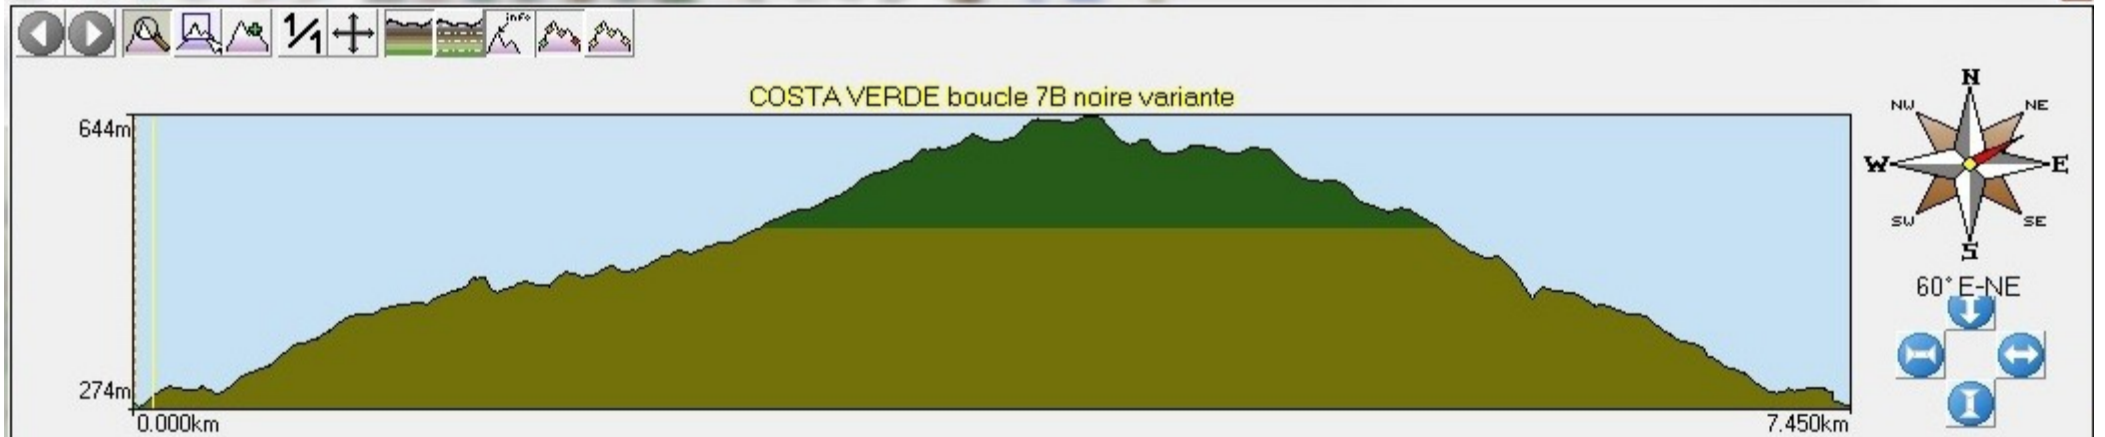

COST. VERDE BCLE7B NOIRE pero et casevecchie

Cyclisme VTT, 7.414km, Dénivelé 413m : Taglio-Isolaccio -> Taglio-Isolaccio

(0 votes; 0), 0 commentaire(s)

101955

Contactez l'auteur de ce parcours
Listez les parcours de cet auteur

COSTA VERDE boucle 7B noire variante			
TYPE :	VTT	PROFIL :	VTT
LONGUEUR :	7 459 km	DUREE :	0h58
DENIVELE + :	511 m	PAUSE :	0h00
DENIVELE - :	511 m	NB ETAPES :	1
DIFFICULTE :		ALT. MAX :	644 m
INTERET :		ALT. MIN :	274 m

Palette Coupe

Points de passage