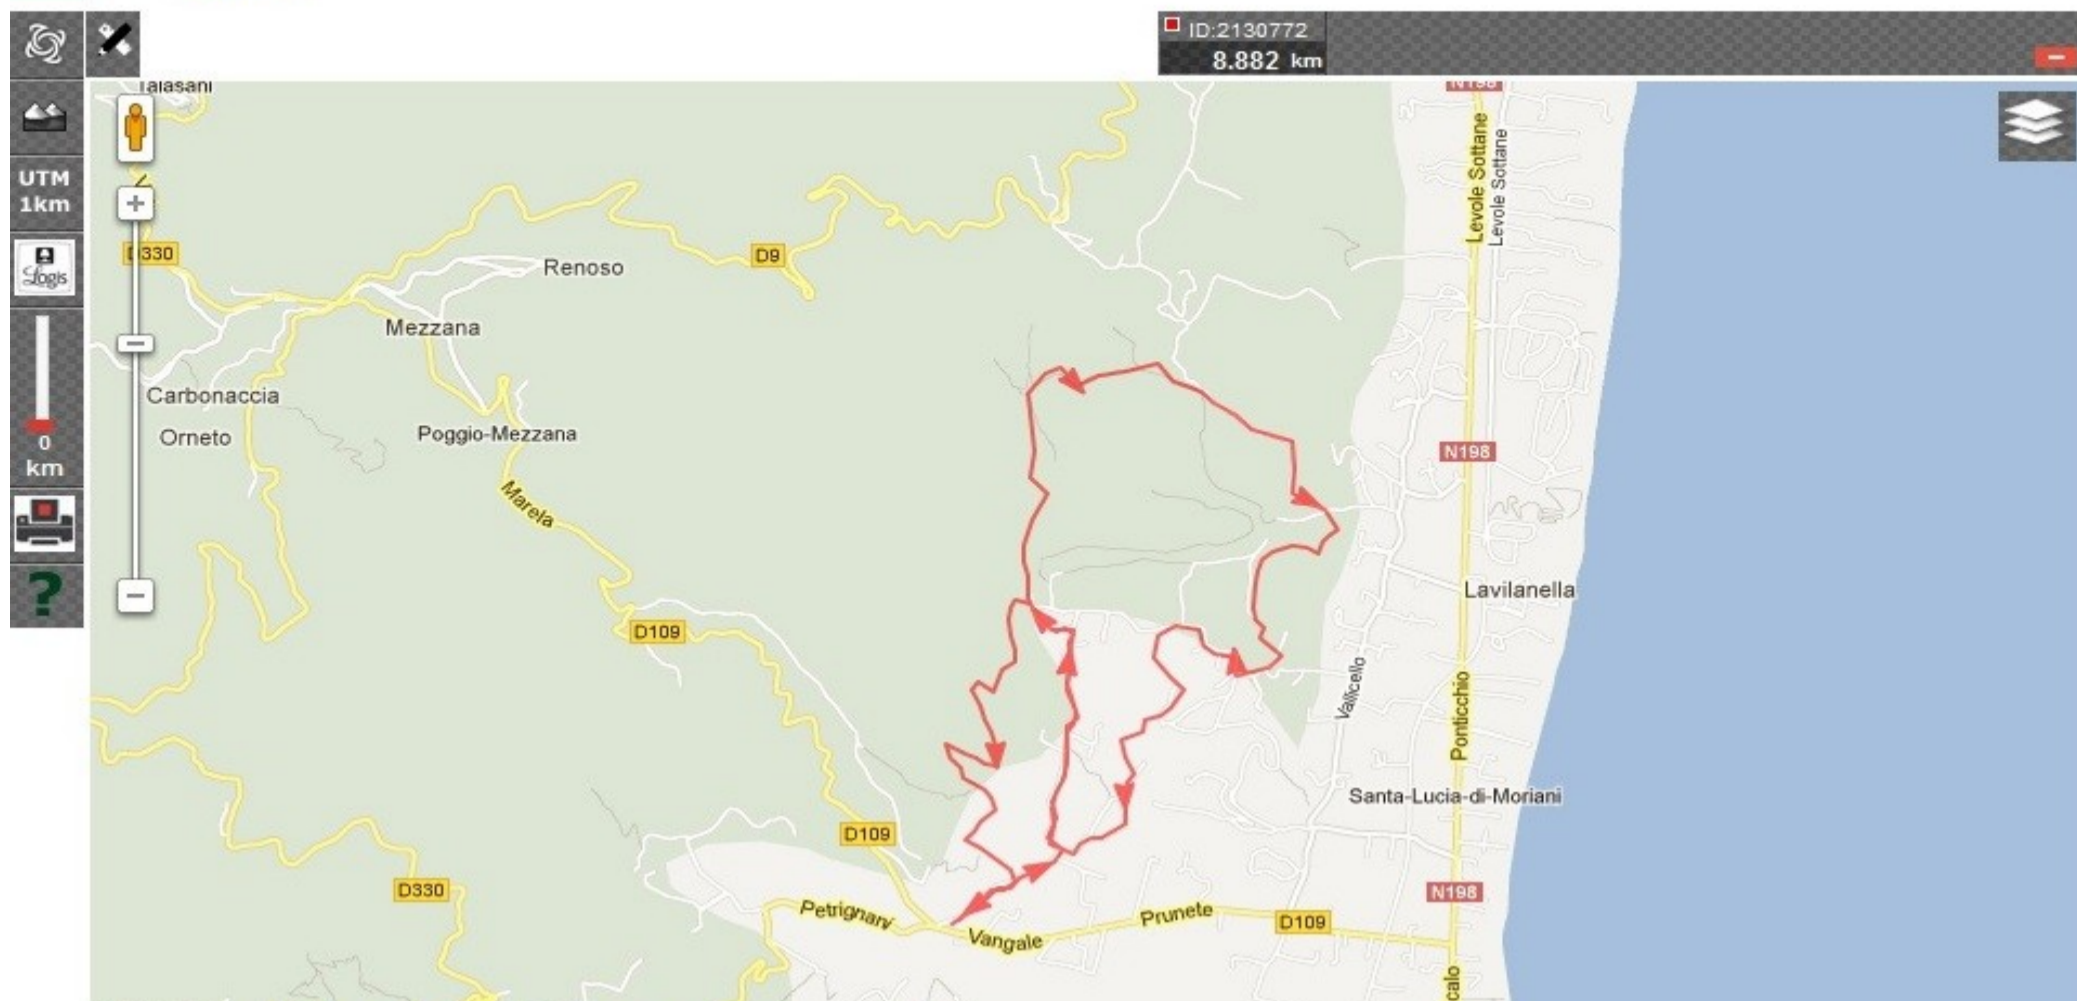

# COSTA VERDE BCLE 8 BLEUE de la plaine de ste lucie

Cyclisme VTT, 8.882km, Dénivelé 230m : San-Nicolao -> San-Nicolao

(0 votes; 0), 0 commentaire(s)

101955

Contactez l'auteur de ce parcours  
Listez les parcours de cet auteur

**COSTA VERDE boucle 8 bleue**

TYPE :	VTT	PROFIL :	VTT
LONGUEUR :	8.934 km	DUREE :	0h32
DENIVELE + :	289 m	PAUSE :	0h00
DENIVELE - :	289 m	NB ETAPES :	1
DIFFICULTE :		ALT. MAX :	103 m
INTERET :		ALT. MIN :	18 m