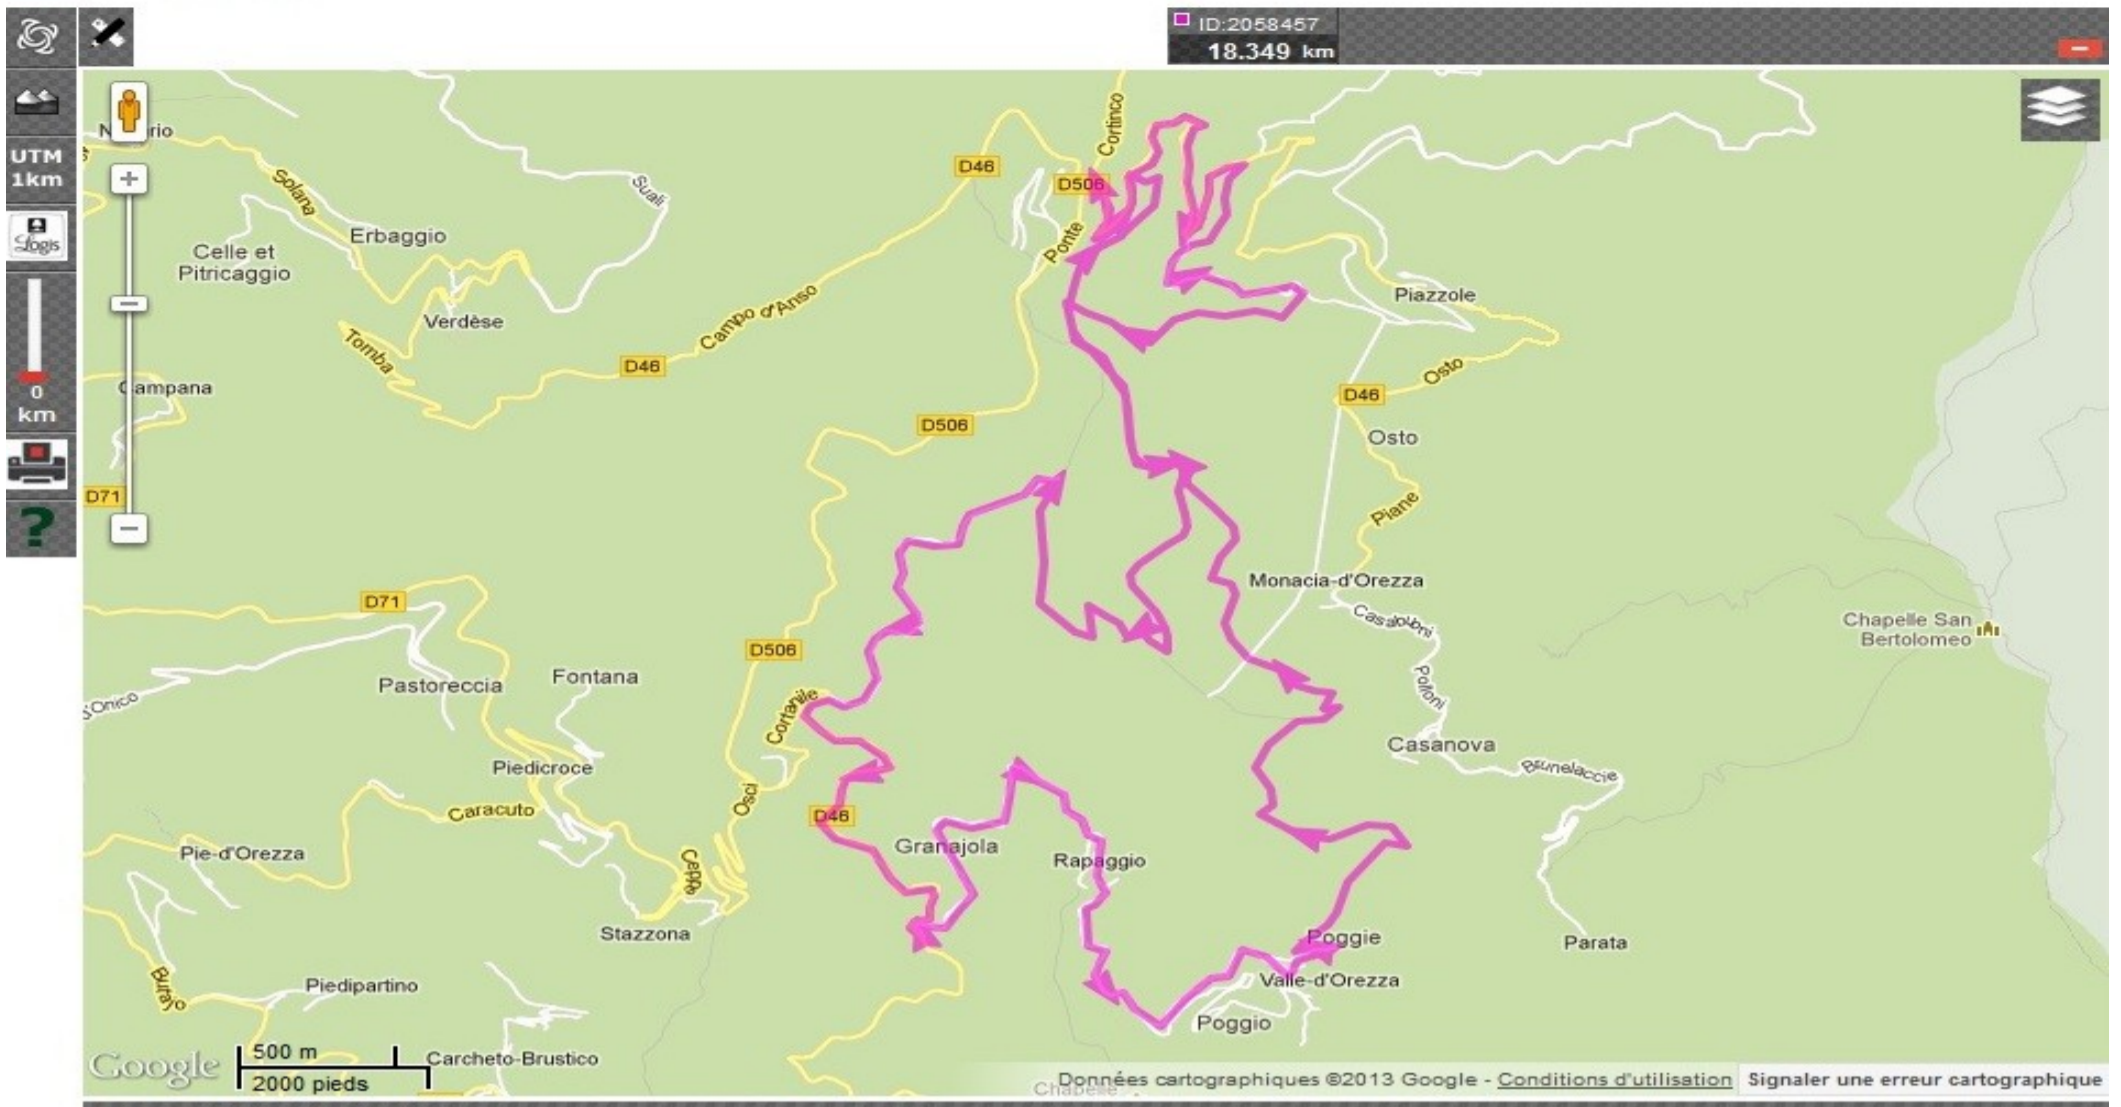

CASTAGNICCIA boucle 1 rouge pont blanc rapaggio

Cyclisme VTT, 18.349km, Dénivelé 994m : Piazzole -> Piazzole

(0 votes; 0), 3 commentaire(s)

101955

Contactez l'auteur de ce parcours
Listez les parcours de cet auteur

CASTAGNICCIA boucle 1 rouge

TYPE :	VTT	PROFIL :	VTT
LONGUEUR :	18.501 km	DUREE :	2h02
DENIVELE + :	1152 m	PAUSE :	0h00
DENIVELE - :	1152 m	NB ETAPES :	1
DIFFICULTE :		ALT. MAX :	639 m
INTERET :		ALT. MIN :	300 m

ETAPE	POSITION ALTITUDE	Vers étape suivante	DENIVELE + DENIVELE -	ALT. MAX ALT. MIN	LONGUEUR DUREE	KM TOT DUREE TOT
→	N 42.3969° - E 09.3896° (303 m)		+ 1152 m - 1152 m	639 m 300 m	18.501 km 2h02	0.000 km 0h00

Commentaires :

Instructions :

- Suivre le cap (SSE) 152° sur 0.042 km
- Jusqu'au point 1/253 (Alt. : 305 m)
- Durée : 0h00
- Dénivelés : + 3 m - 0 m
- Alt. max. : 305 m Alt. min. : 303 m

Points d'intérêt :